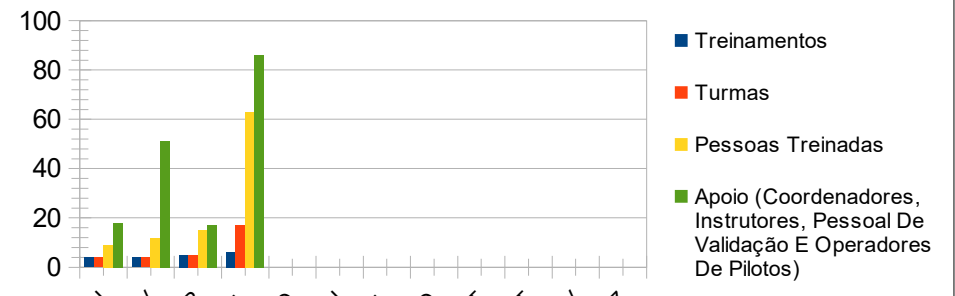

ESCO - CORRENTE - 2026

*Apoio = Soma dos Coordenadores, Intrutores, BDS e Pilotos