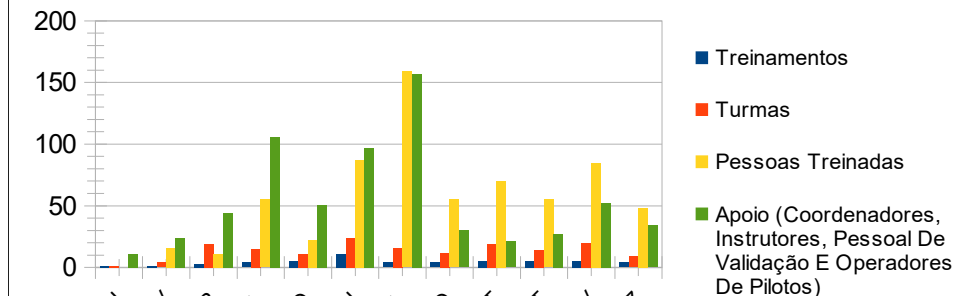

ESTATÍSTICA ESCO – 2026

Estatística Mensal

Meses	JAN	FEV	MAR	ABR	MAI	JUN	JUL	AGO	SET	OUT	NOV	DEZ	TOTAL
Treinamentos	4	4	5	6									19
Turmas	9	12	15	17									53
Treinandos	18	51	17	63									149
Apoio *	44	48	16	86									194
Total (Treinandos + Apoio)	62	99	33	149									343

Estatísticas Consolidadas – Anos Anteriores

Ano	2022	2023	2024	2025
Treinamentos	59	81	52	52
Turmas	161	204	163	157
Treinandos	479	597	535	578
Apoio *	557	565	698	580
Total (Treinandos + Apoio)	1036	1162	1233	1158

ESCO - CONSOLIDADO - 2025