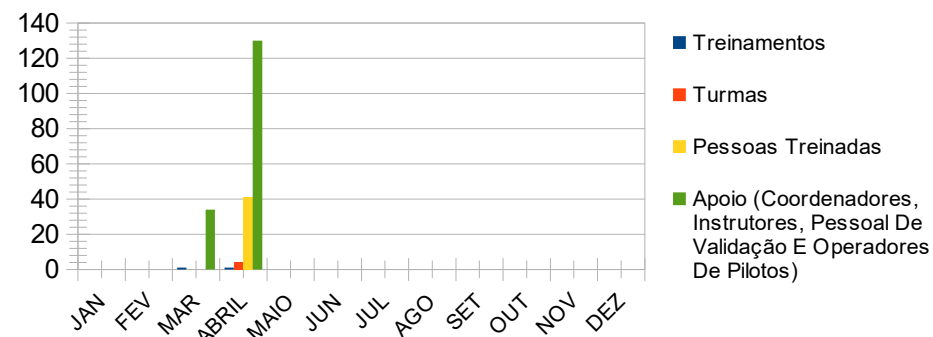

ESVA - CORRENTE - 2026

*Apoio = Soma dos Coordenadores, Intrutores, BDS e Pilotos