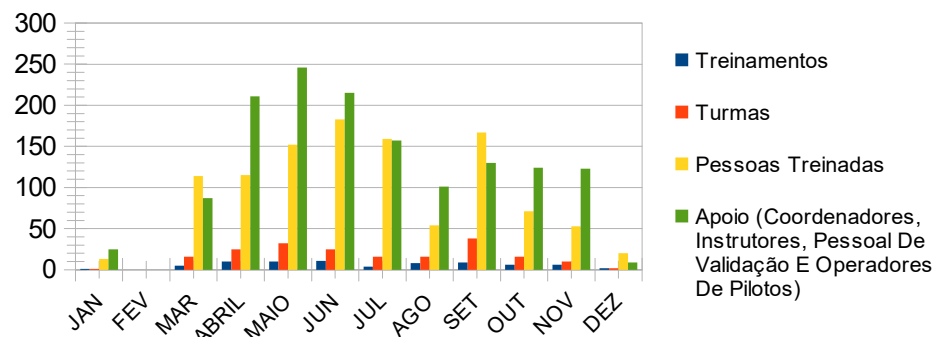

ESTATÍSTICA ESVA – 2026

Estatística Mensal

Meses	JAN	FEV	MAR	ABR	MAI	JUN	JUL	AGO	SET	OUT	NOV	DEZ	TOTAL
Treinamentos	0	0	1	1									2
Turmas	0	0	1	4									4
Treinandos	0	0	0	41									41
Apoio *	0	0	34	130									164
Total (Treinandos + Apoio)	0	0	34	171									205

Estatísticas Consolidadas – Anos Anteriores

Ano	2022	2023	2024	2025
Treinamentos	26	28	34	70
Turmas	220	255	134	195
Treinandos	1482	1346	1120	1101
Apoio *	1275	1481	763	1428
Total (Treinandos + Apoio)	2757	2827	1883	2529

ESVA - CONSOLIDADO - 2025